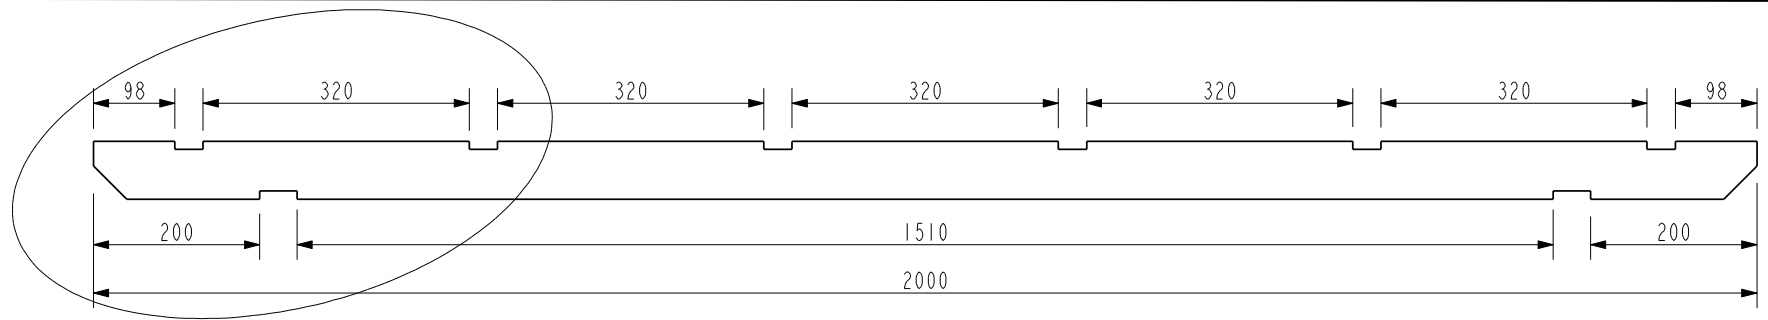

ANTALL	DEL	DIM.	LENGDE
6	A	34x70	1060
2	B	34x70	2000
8	C	34x70	2070
4	D	34x45	2010
6	E	34x70	550
8	F	34x70	860

A

B

F

SKRÅKAPP BEGGE ENDER SOM VIST FØRST

ETTER SKRÅKAPPING KAPPES DEN 'LANGE' SKRÅSIDE

SKRUE SAMMEN STOLPENE FØRST