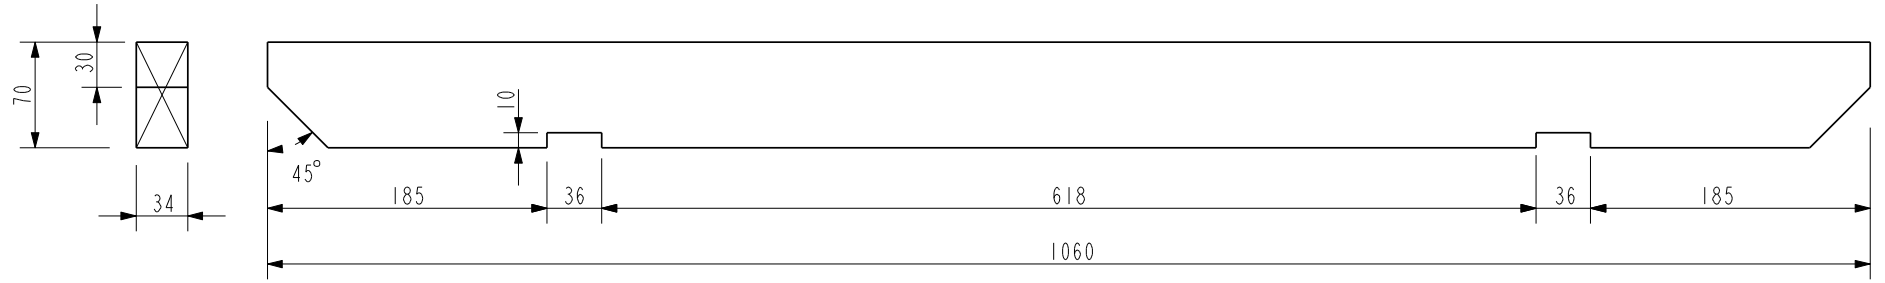

ANTALL	DEL	DIM.	LENGDE
6	A	34x70	1060
2	B	34x70	2000
8	C	34x70	2070
4	D	34x45	2010
6	E	34x70	550
8	F	34x70	860

A

B

F

SKRÅKAPP BEGGE ENDER SOM VIST FØRST

ETTER SKRÅKAPPING KAPPES DEN 'LANGE' SKRÅSIDE

SKRUE SAMMEN STOLPENE FØRST