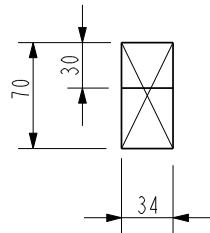

ANTALL	DEL	DIM.	LENGDE
6	A	34x70	1060
2	B	34x70	2000
8	C	34x70	2070
4	D	34x45	2010
6	E	34x70	550
8	F	34x70	860

A

B

F

SKRÅKAPP BEGGE ENDER SOM VIST FØRST

ETTER SKRÅKAPPING KAPPES DEN 'LANGE' SKRÅSIDE

SKRUE SAMMEN STOLPENE FØRST