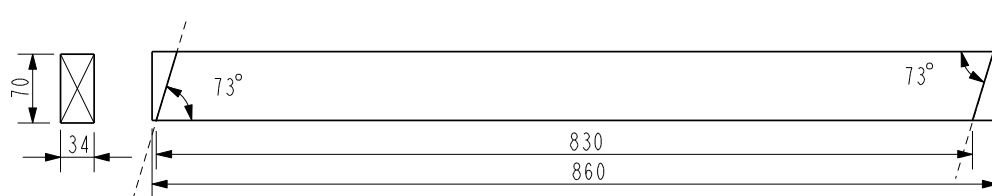

ANTALL	DEL	DIM.	LENGDE
6	A	34x70	1060
2	B	34x70	2000
8	C	34x70	2070
4	D	34x45	2010
6	E	34x70	550
8	F	34x70	860

A

B

F

SKRÅKAPP BEGGE ENDER SOM VIST FØRST

ETTER SKRÅKAPPING KAPPES DEN 'LANGE' SKRÅSIDE

SKRUE SAMMEN STOLPENE FØRST