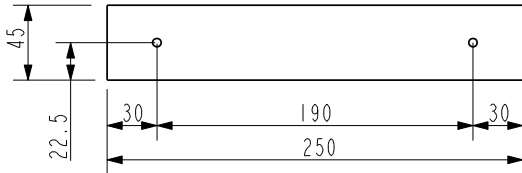

	<i>Antall</i>	<i>Del</i>	<i>Material</i>	<i>Lengde</i>
A	56	Side	34X045 LEKT CONCISE MØREROYAL	250
B	27	Midt	34X045 LEKT CONCISE MØREROYAL	450
C	2	Ende	(28)34X145 TERRASSEBORD CONCISE MØREROYAL	790
D	4	Wire	Ø3 ELLER Ø4 PLASTBELAGT WIRE	3200

ALLE HULL BORES Ø5 GJENNOM

A 56 stk.

TIP: BRUK SLIPEKLOSS
FOR Å FJERNE DE SKARPE KANTENE
(ALLE DELER)

B 27 stk.

C 2 stk.