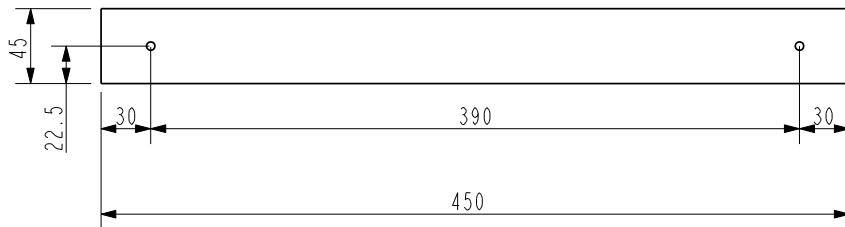

ALLE HULL BORES Ø5 GJENNOM

A 56 stk.

TIP: BRUK SLIPEKLOSS
FOR Å FJERNE DE SKARPE KANTENE
(ALLE DELER)

B 27 stk.

C 2 stk.