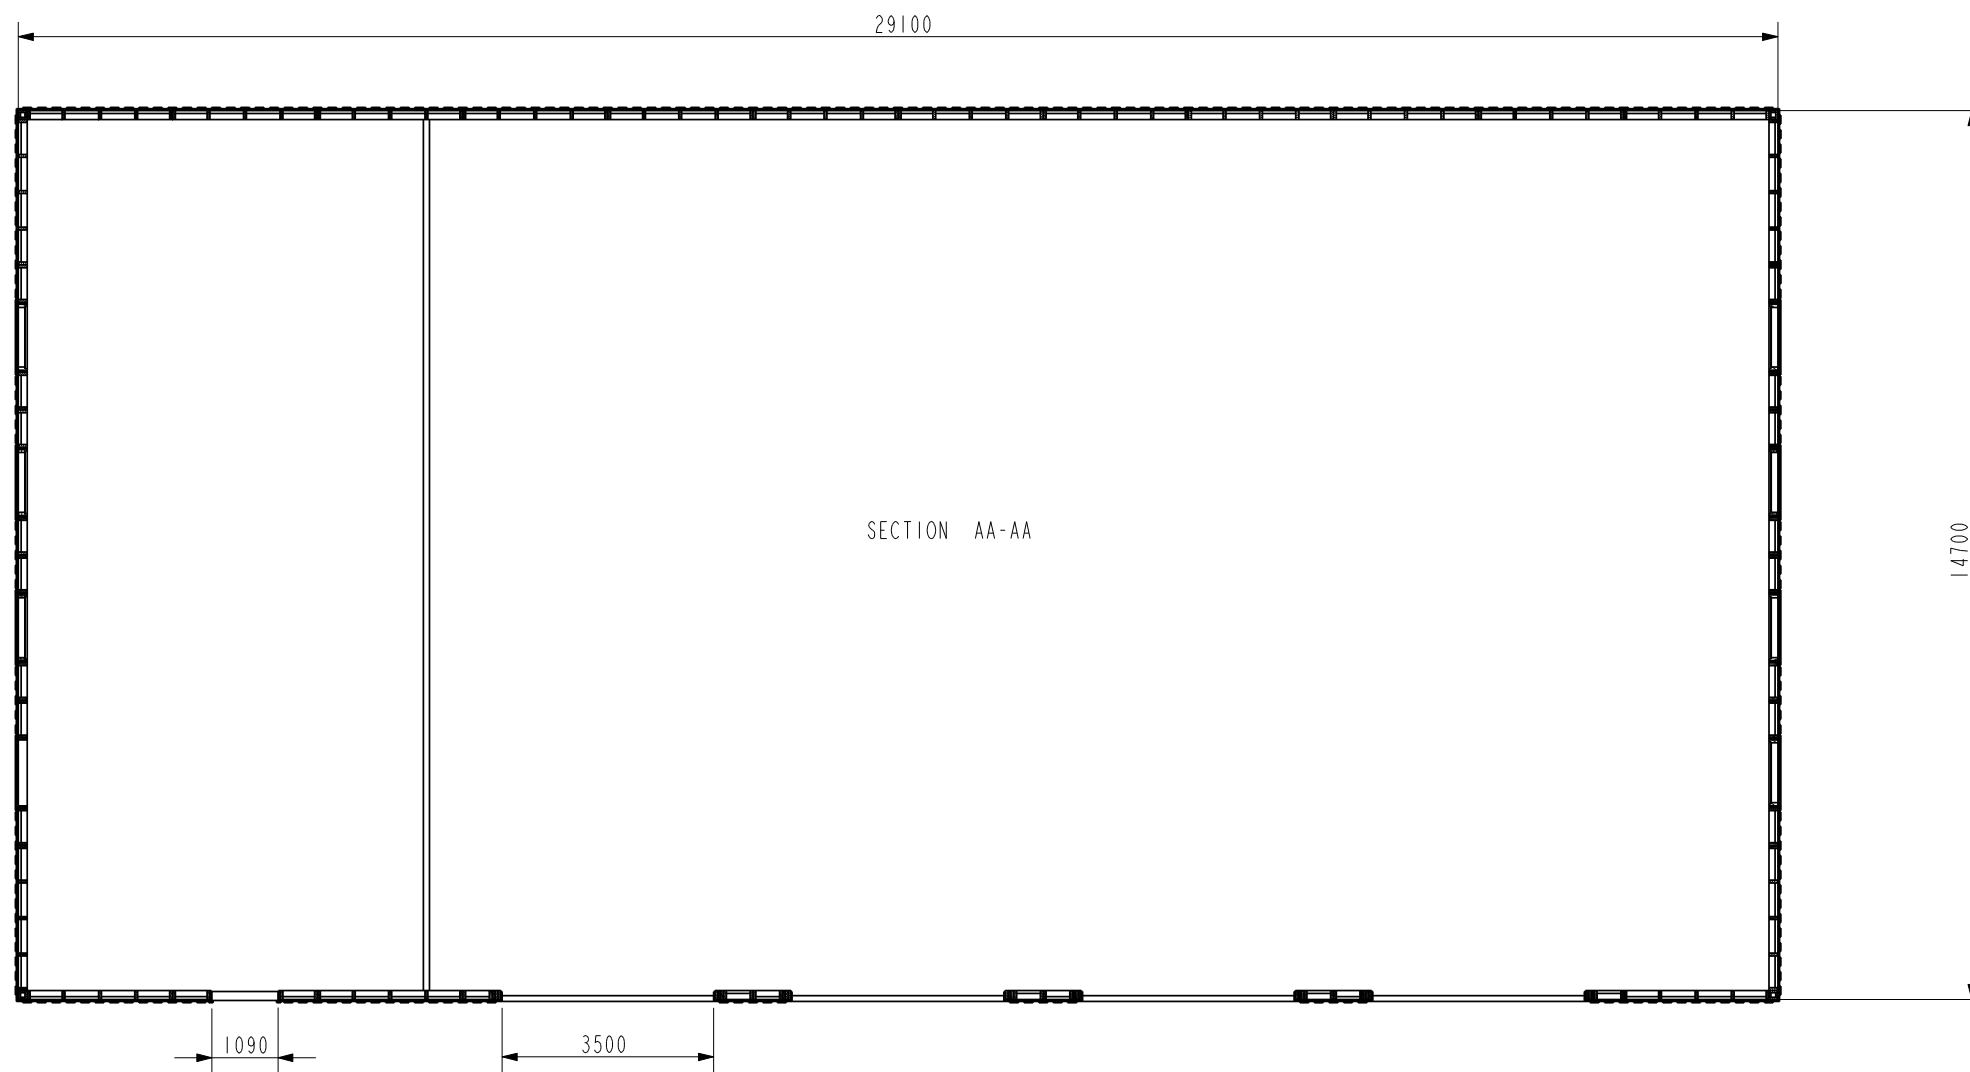

Oppdragsgiver:	Tegnings nr. RH04-01
	Prosjekt nr.
Prosjekt: Redskapshus 14.7x29.1m	Dato: 10-Mai-11
Tegning: Perspektiv	Skala: 1:100
Møretre AS	Konstruksjon\ Tegning: HS
Industriveien 6650 Surnadal	haakon.saksen@talgo.no
Tlf : 92 04 61 12 Faks : 71 65 79 20	<b>MøreRoyal</b> <sup>®</sup>

14700

29100

Oppdragsgiver: x	Tegnings nr. RH04-02
	Prosjekt nr.
Prosjekt: Redskapshus 14.7x29.1m	Dato: 10-Mail-11
Tegning: Fasader	Skala: 1:125
Møretre AS	Konstruksjon\ Tegning: HS
Industriveien 6650 Surnadal	haakon.saksen@talgo.no
Tlf : 92 04 61 12 Faks : 71 65 79 20	<b>MøreRoyal</b> ®

SCALE 1:125

Oppdragsgiver: x	Tegnings nr. RH04-03
	Prosjekt nr.
Prosjekt: Redskapshus 14.7x29.1m	Dato: 10-Mai-11
Tegning: Snitt	Skala: 1:125
Møretre AS	Konstruksjon\ Tegning: HS
Industriveien 6650 Surnadal	haakon.saksen@talgo.no
Tlf : 92 04 61 12 Faks : 71 65 79 20	<b>MøreRoyal</b> ®