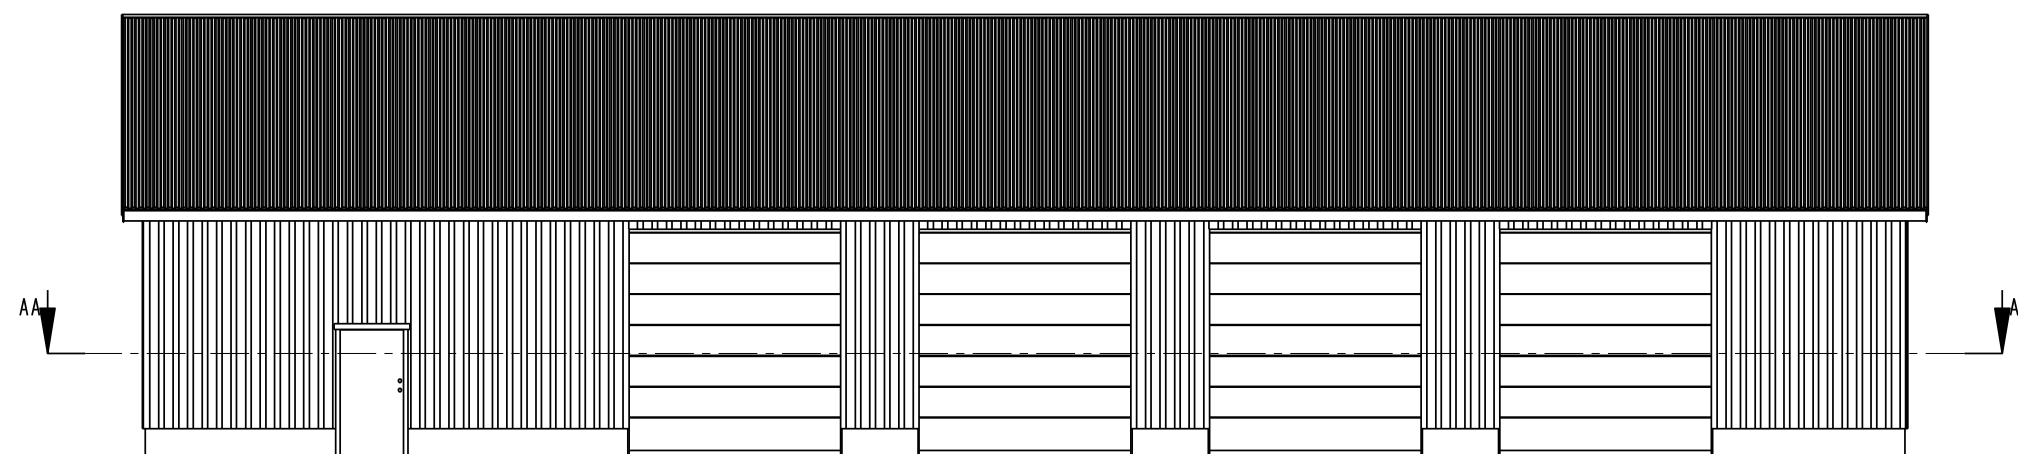

Oppdragsgiver:	Tegnings nr. RH04-01
	Prosjekt nr.
Prosjekt: Redskapshus 14.7x29.1m	Dato: 10-Mai-11
Tegning: Perspektiv	Skala: 1:100
Møretre AS	Konstruksjon\ Tegning: HS
Industriveien 6650 Surnadal	haakon.saksen@talgo.no
Tlf : 92 04 61 12 Faks : 71 65 79 20	<b>MøreRoyal</b> <sup>®</sup>

14700

29100

Oppdragsgiver: x	Tegnings nr. RH04-02
	Prosjekt nr.
Prosjekt: Redskapshus 14.7x29.1m	Dato: 10-Mail-11
Tegning: Fasader	Skala: 1:125
Møretre AS	Konstruksjon\ Tegning: HS
Industriveien 6650 Surnadal	haakon.saksen@talgo.no
Tlf : 92 04 61 12 Faks : 71 65 79 20	<b>MøreRoyal</b> ®

SCALE 1:125

Oppdragsgiver: x	Tegnings nr. RH04-03
	Prosjekt nr.
Prosjekt: Redskapshus 14.7x29.1m	Dato: 10-Mai-11
Tegning: Snitt	Skala: 1:125
Møretre AS	Konstruksjon\ Tegning: HS
Industriveien 6650 Surnadal	haakon.saksen@talgo.no
Tlf : 92 04 61 12 Faks : 71 65 79 20	<b>MøreRoyal</b> ®